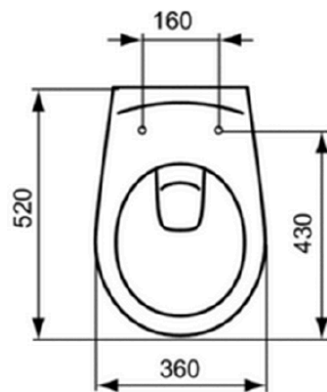

V390601

QUARZO-E/VIT VASO SOSPESO BCO

Sedile E131601 (cerniere in plastica) o
E131701 (cerniere in metallo) da
acquistare separatamente.