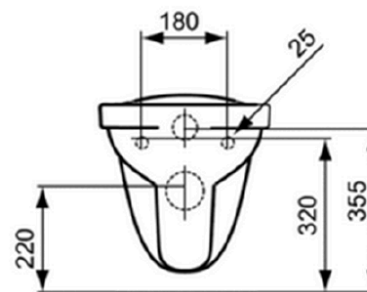

V390601

QUARZO-E/VIT VASO SOSPESO BCO

Sedile E131601 (cerniere in plastica) o
E131701 (cerniere in metallo) da
acquistare separatamente.