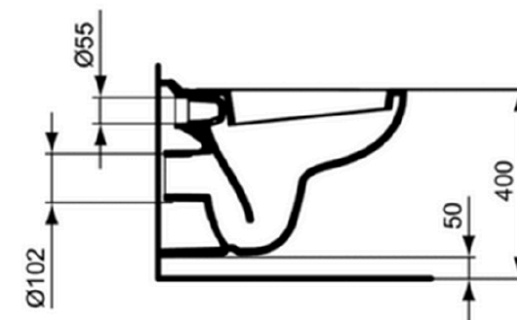

V390601

QUARZO-E/VIT VASO SOSPESO BCO

Sedile E131601 (cerniere in plastica) o
E131701 (cerniere in metallo) da
acquistare separatamente.